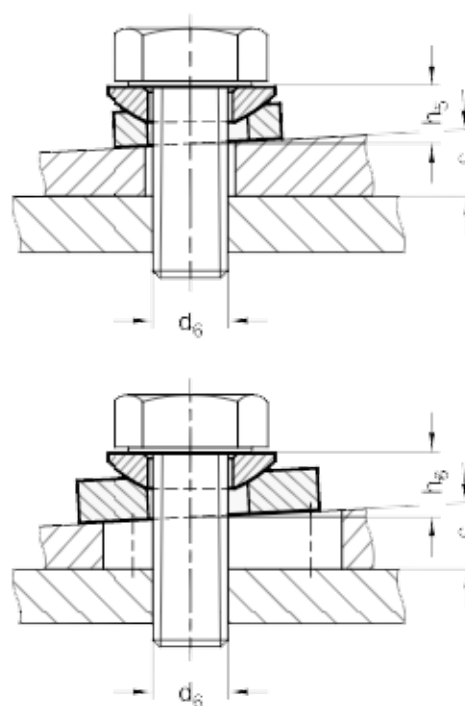

Varenummer: 20806023
 Beskrivelse: E+G Kugleskive
 DIN 6319-23,2-D

Mål

Assembly examples

$d_2 = 23.2$
 $d_4 = 36$
 $d_5 = 31.0$
 $d_6 = M20$
 $H_3 = 7.5$
 $H_4 = 11.7$