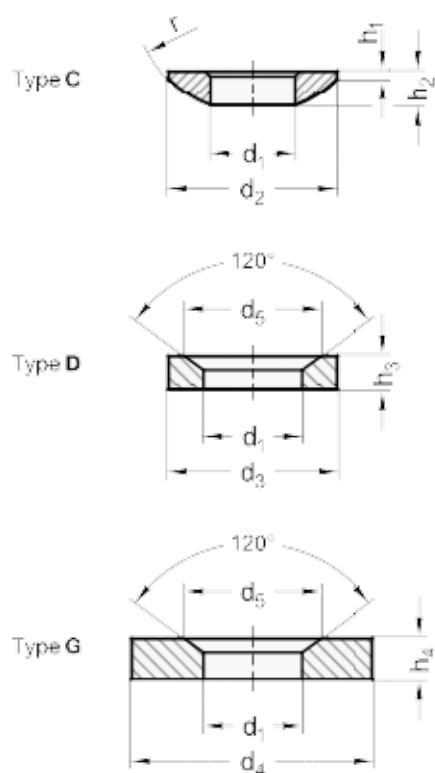

Varenummer: 20806023
 Beskrivelse: E+G Kugleskive
 DIN 6319-23,2-D

Mål

Assembly examples

$d_2 = 23.2$
 $d_4 = 36$
 $d_5 = 31.0$
 $d_6 = M20$
 $H_3 = 7.5$
 $H_4 = 11.7$